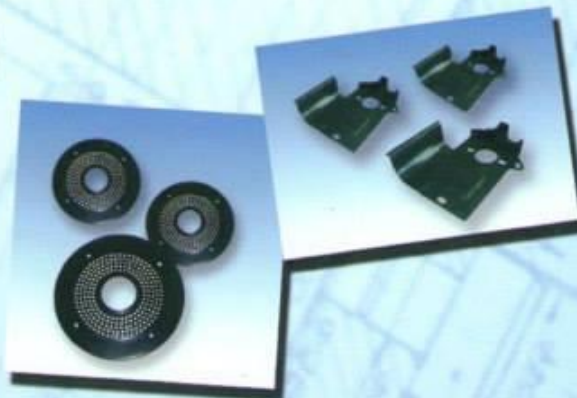

www.mztinzenering.com.mk

МЗТ ИНЖЕНЕРИНГ

доо Битола, Македонија,

Друштво за производство, градежништво, инженеринг,
трговија на големо и мало, увоз извоз и други услуги,
ул.: Климент Охридски б.б. Пелагонка 2/II/6 7000 Битола
тел.: (047) 239 731, (047) 239 732, факс: (047) 203 731
e-mail: info@mztinzenering.com.mk

ДЕЛОВИ ЗА АВТОМОБИЛСКА ИНДУСТРИЈА

МЗТ Инженеринг ДОО - Битола развива производство на палета производи за авто индустријата. Оваа палета на производи ја сочинуваат најразлични елементи кои се наменети за прво вградување во автомобилската индустрија и земјоделската механизација, кои се добиени со технологија на длабоко извлекување, метално одсекување, штанцање, пробивање и втиснување, заварување и пунктирање и монтажа. МЗТ Инженеринг - ДОО Битола располага со сопствен погон за фарбање каде деловите се фарбаат со течна или прашкаста боја.

Оваа група на производи ја сочинуваат:

- **резервоари за гориво** - Палета од различни типови резервоари за земјоделска механизација и автомобилска индустрија ;

- **заштитни елементи** - Палета од лимени заштини за заштита на замаец разни насочувачи и др. ;

- **насочувач на воздух** - Во производниот погон се произведуваат повеќе видови на издувни лонци со различни големни;