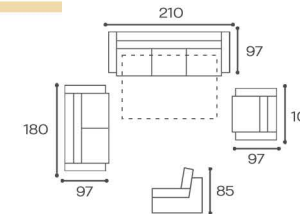

Amber set

W: 210 cm W: 180 cm W: 108 cm
D: 97 cm D: 97 cm D: 97 cm
H: 85 cm H: 85 cm H: 85 cm