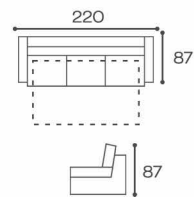

Tori sofabed

W: 220 cm
D: 87 cm
H: 87 cm