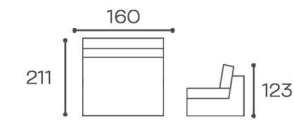

Brisel bed

W: 160 cm
D: 211 cm
H: 123 cm