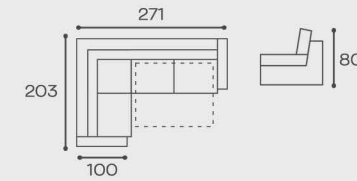

# Glamur corner sofa

W: 275 cm x 225 cm  
D: 92 cm  
H: 70 cm

**savelo**  
where furniture is unique  
in so many ways

## Level corner sofa

W: 276 cm x 201 cm  
D: 103 cm  
H: 90 cm

# Torino

corner sofa

W: 295 cm x 200 cm  
D: 94 cm  
H: 100 cm

# Bilbao

corner sofa

W: 271 cm x 203 cm  
D: 100 cm  
H: 80 cm