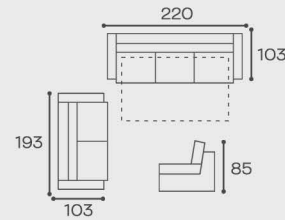

# Divino modular sofa

W: 80 cm D: 98 cm H: 68 cm

W: 95 cm D: 95 cm H: 68 cm

W: 105 cm D: 98 cm H: 68 cm

W: 96 cm D: 96 cm H: 26 cm

W: 105 cm D: 98 cm H: 68 cm

Ula  
modular sofa

W: 156 cm D: 86 cm H: 68 cm

W: 86 cm D: 86 cm H: 68 cm

W: 90 cm D: 86 cm H: 68 cm

W: 93 cm D: 61 cm H: 40 cm

modular sofa

## Diego set

W: 220 cm    W: 193 cm  
D: 103 cm    D: 103 cm  
H: 85 cm    H: 85 cm

## Amsterdam set

W: 230 cm    W: 198 cm  
D: 100 cm    D: 100 cm  
H: 71 cm    H: 71 cm