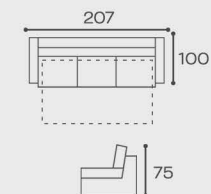

Dona sofabed

W: 207 cm
D: 100 cm
H: 75 cm