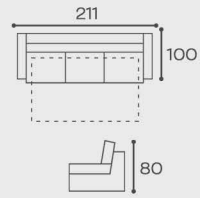

Leon sofabed

W: 211 cm
D: 100 cm
H: 80 cm