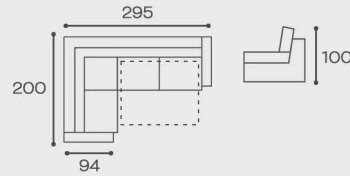

Torino

corner sofa

W: 295 cm x 200 cm
D: 94 cm
H: 100 cm