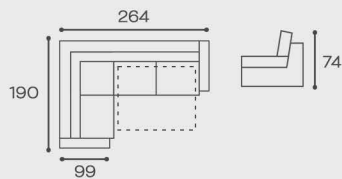

Kolorado corner sofa

W: 264 cm x 190 cm
D: 99 cm
H: 74 cm