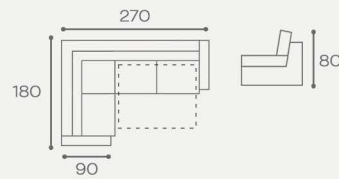

Alanis

corner sofa

W: 270 cm x 180 cm
D: 90 cm
H: 80 cm