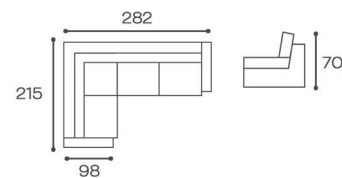

Forest corner sofa

W: 285 cm x 208 cm
D: 91 cm
H: 70 cm

Elegans corner sofa

W: 282 cm x 215 cm
D: 98 cm
H: 70 cm

Mina corner sofa

W: 255 cm x 180 cm
D: 103 cm
H: 70 cm