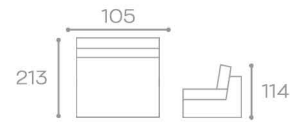

Kido bed

W: 105 cm
D: 213 cm
H: 114 cm