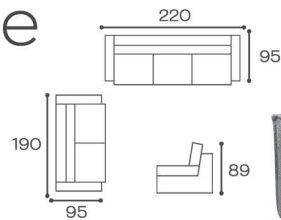

Elegance set

W: 220 cm W: 190 cm
D: 95 cm D: 95 cm
H: 89 cm H: 89 cm