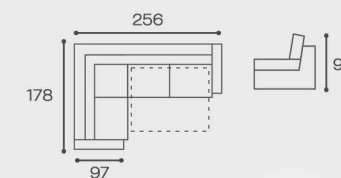

Marlen corner sofa

W: 256 cm x 178 cm
D: 97 cm
H: 92 cm