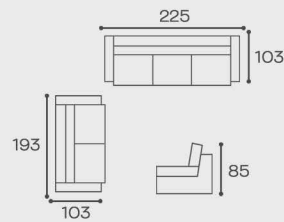

# Divino modular sofa

W: 80 cm D: 98 cm H: 68 cm

W: 95 cm D: 95 cm H: 68 cm

W: 105 cm D: 98 cm H: 68 cm

W: 96 cm D: 96 cm H: 26 cm

W: 105 cm D: 98 cm H: 68 cm

Ula  
modular sofa

W: 156 cm D: 86 cm H: 68 cm

## Diego set

W: 220 cm    W: 193 cm  
D: 103 cm    D: 103 cm  
H: 85 cm    H: 85 cm

## Amsterdam set

W: 230 cm    W: 198 cm  
D: 100 cm    D: 100 cm  
H: 71 cm    H: 71 cm

## Rosi set

W: 225 cm    W: 193 cm  
D: 103 cm    D: 103 cm  
H: 85 cm    H: 85 cm