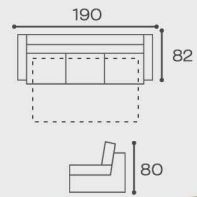

Noks sofabed

W: 190 cm
D: 82 cm
H: 80 cm