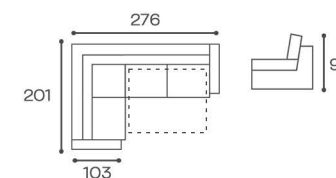

Level corner sofa

W: 276 cm x 201 cm
D: 103 cm
H: 90 cm