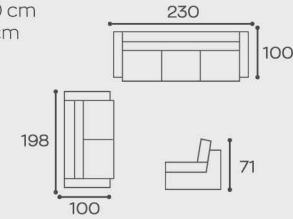

# Divino modular sofa

W: 80 cm D: 98 cm H: 68 cm

W: 95 cm D: 95 cm H: 68 cm

W: 105 cm D: 98 cm H: 68 cm

W: 96 cm D: 96 cm H: 26 cm

W: 105 cm D: 98 cm H: 68 cm

Ula  
modular sofa

W: 156 cm D: 86 cm H: 68 cm

W: 86 cm D: 86 cm H: 68 cm

W: 90 cm D: 86 cm H: 68 cm

W: 93 cm D: 61 cm H: 40 cm

modular sofa

## Diego set

W: 220 cm    W: 193 cm  
D: 103 cm    D: 103 cm  
H: 85 cm    H: 85 cm

## Amsterdam set

W: 230 cm    W: 198 cm  
D: 100 cm    D: 100 cm  
H: 71 cm    H: 71 cm