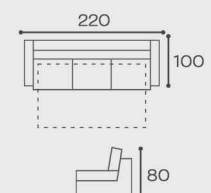

Bristol sofabed

W: 220 cm
D: 100 cm
H: 80 cm