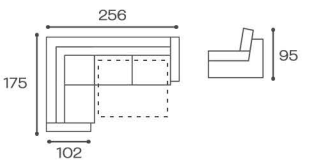

# Glamur corner sofa

W: 275 cm x 225 cm  
D: 92 cm  
H: 70 cm

**savelo**  
where furniture is unique  
in so many ways

# Bilbao

corner sofa

W: 271 cm x 203 cm  
D: 100 cm  
H: 80 cm

# Alanis

corner sofa

W: 270 cm x 180 cm  
D: 90 cm  
H: 80 cm

# Malibu

corner sofa

W: 256 cm x 175 cm  
D: 102 cm  
H: 95 cm