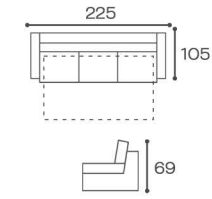

Nik sofabed

W: 225 cm
D: 105 cm
H: 69 cm