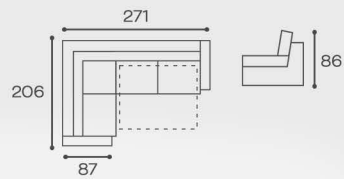

Diego corner sofa

W: 271 cm x 206 cm
D: 87 cm
H: 86 cm