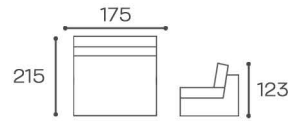

# Nik sofabed

W: 225 cm  
D: 105 cm  
H: 69 cm

# Brisel bed

W: 160 cm  
D: 211 cm  
H: 123 cm

# Noks sofabed

W: 190 cm  
D: 82 cm  
H: 80 cm

# Siena bed

W: 175 cm  
D: 215 cm  
H: 123 cm