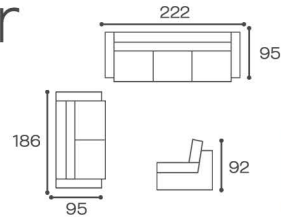

Glamour set

W: 222 cm W: 186 cm
D: 95 cm D: 95 cm
H: 92 cm H: 92 cm