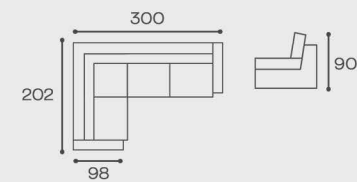

Felisita corner sofa

W: 300 cm x 202 cm
D: 98 cm
H: 90 cm