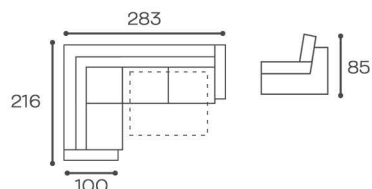

Auris corner sofa

W: 283 cm x 216 cm
D: 100 cm
H: 85 cm