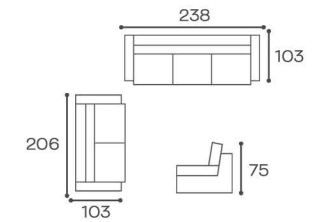

## Amsterdam set

W: 230 cm    W: 198 cm  
D: 100 cm    D: 100 cm  
H: 71 cm    H: 71 cm

## Rosi set

W: 225 cm    W: 193 cm  
D: 103 cm    D: 103 cm  
H: 85 cm    H: 85 cm

## Oval set

W: 216 cm    W: 188 cm  
D: 103 cm    D: 103 cm  
H: 73 cm    H: 73 cm

## Dea set

W: 238 cm W: 206 cm  
D: 103 cm D: 103 cm  
H: 75 cm H: 75 cm