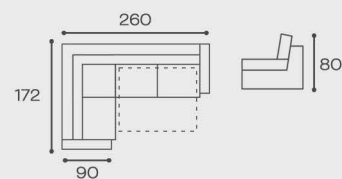

# Glamur corner sofa

W: 275 cm x 225 cm  
D: 92 cm  
H: 70 cm

**savelo**  
where furniture is unique  
in so many ways

# Malibu

corner sofa

W: 256 cm x 175 cm  
D: 102 cm  
H: 95 cm

# Amber

corner sofa

W: 273 cm x 248 cm  
D: 99 cm  
H: 87 cm

# Divino modular sofa

W: 80 cm D: 98 cm H: 68 cm

W: 95 cm D: 95 cm H: 68 cm

W: 105 cm D: 98 cm H: 68 cm

W: 96 cm D: 96 cm H: 26 cm

W: 105 cm D: 98 cm H: 68 cm

Ula  
modular sofa

W: 156 cm D: 86 cm H: 68 cm